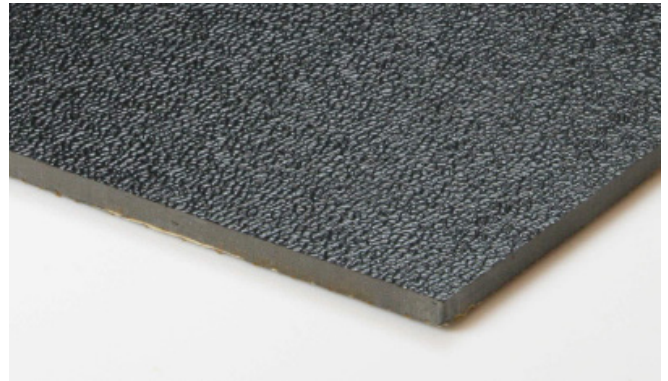

EASYmass Schalldämmplatten

Schallisolierende Platten

Unsere EASYmass Schalldämmplatten bieten viel Masse bei geringer Höhe. Hierdurch sind die Schalldämmplatten bestens geeignet, um das Schalldämmmaß eines Raumes zu verbessern.

Maße

Die EASYmass Schalldämmplatten haben folgende Abmessungen: 125 x 100 cm. Und in der in der Stärke 3 mm (7,5 kg/m²) oder 7 mm (14 kg/m²).

Farbe

Anthrazit

Varianten

Die 14 kg/m² Variante hat eine mit Sackleinen versehene Rückseite für zusätzliche Zugkraft und Verleimung mit dem Boden. Die 7,5 kg/m² Variante hat keine Sackleinen Rückseite.

Verarbeitung

EASYmass Schalldämmplatten enthalten PVC (Polyvinylchlorid). Wir empfehlen deshalb bei der Verleimung vorher zu prüfen, ob der Kleber kompatibel ist. Wir empfehlen in diesem Fall einen Kontaktkleber wie MKD Extreme Tack.

Schalldämmmaß

Die Schalldämmwerte der EASYmass Schalldämmplatten betragen:

- EASYmass 7,5 kg/m²: RW = 25 db
- EASYmass 14 kg/m²: RW = 30 db

Wenn EASYmass Schalldämmplatten benutzt werden, um eine bestehende Konstruktion mit zusätzlichem Gewicht (=Schalldämmung) zu versehen, beispielsweise bei einer Wand oder einem Boden, dann beträgt das Schalldämmmaß circa 3 db pro Verdopplung der Masse. EASYmass funktioniert also am besten, wenn die betreffende Fläche nicht schwerer ist als die jeweilige Schalldämmplatte.