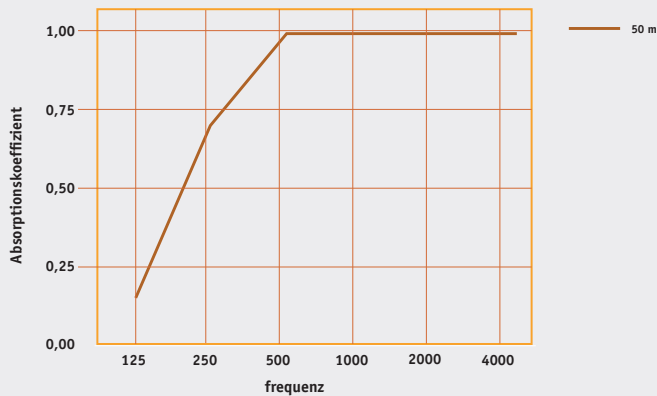

Die Absorptionswerte wurden nach  
EN 354:2003 gemessen  
**EASYultra**