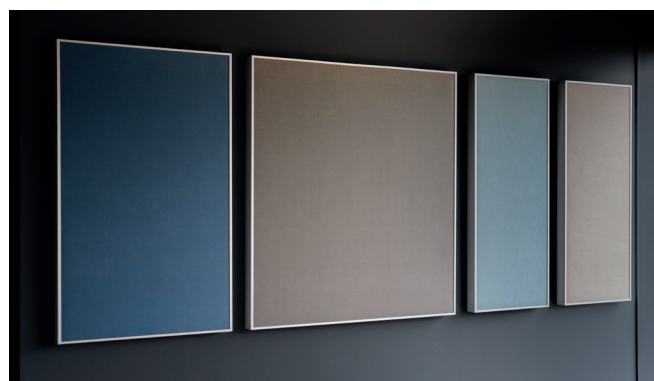

EASYultra

Akustik Wandpaneele

Schallabsorbierendes und robustes Wandpaneel mit Aluminiumrahmen, erhältlich in verschiedenen Farben und Größen. Auf Anfrage sind auch Maßanfertigungen möglich. Einfach zu montieren

Vorteile

- ✓ Maßanfertigungen
- ✓ möglich Robust und schlagfest
- ✓ Feuerfest

Anwendungen

- Bürogebäude
- Wohngebäude
- Restaurants
- Klassenzimmer

Tipp: EASYultra lässt sich wunderbar mit einer Gegenfarbe kombinieren. Außerdem schafft es eine ruhige Atmosphäre.

Lieferzeiten

Ca. 2 Wochen

Obere Schicht

Textil

Rahmenfarbe

Aluminium, weiß (RAL9010), schwarz (RAL9005)

Andere RAL-Farben (gegen Aufpreis)

Farbe

Die EASYultra Akustikwandplatten sind erhältlich in die folgenden Farben: